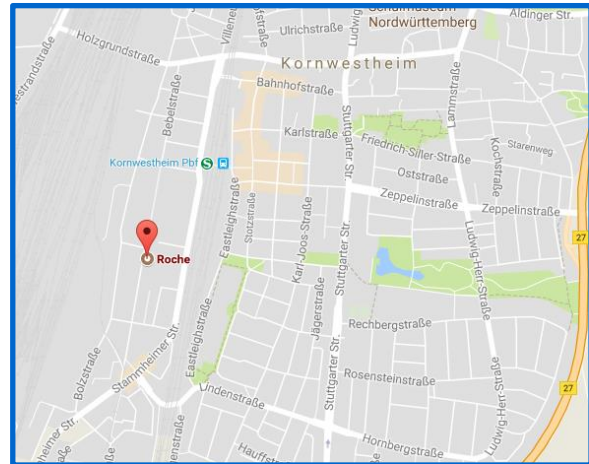

Anfahrt

So finden Sie uns

Roche PVT GmbH
Salamander-Platz 2-6
70806 Kornwestheim

Telefon: +49 7151 95922-0
Fax: +49 7151 95922-10
Internet: www.roche-pvt.com

Aus Richtung A8 (München)

- Am Autobahndreieck Leonberg auf A81 Richtung Würzburg / Mannheim / Heilbronn
- Bei der Ausfahrt 17 (Stuttgart-Zuffenhausen) auf B 10 Richtung Stuttgart-Zuffenhausen / Kornwestheim fahren
- Ausfahrt Stuttgart-Stammheim, links Richtung Stammheim, dann geradeaus fahren
- Bei L1143 / Kornwestheimer Straße rechts abbiegen und weiter der L1143 folgen
- Bei Stammheimer Straße / L 1143 rechts abbiegen und bis zum Ziel Salamander Areal fahren

Aus Richtung A6 (Frankfurt)

- Am Kreuz Weinsberg auf die A81 Richtung Stuttgart / Weinsberg fahren
- Bei der Ausfahrt 16 (Ludwigsburg-Süd Richtung Kornwestheim / Möglingen / Markgröningen) fahren
- Bei L1140 / Schwieberdinger Straße links abbiegen
- Weiter auf L1140, bei L1110 links Richtung Stammheim / Kornwestheim abbiegen
- Dem Streckenverlauf folgen bis B27a
- Links Richtung Kornwestheimer Straße / L1143 abbiegen und bis zum Ziel Salamander-Areal fahren

Vom Flughafen / Hauptbahnhof

- Am Flughafen mit der S-Bahn S2 (Richtung Schorndorf) oder S3 (Richtung Backnang) bis Hauptbahnhof Stuttgart fahren
- Am Hauptbahnhof umsteigen in S4 (Richtung Marbach) oder S5 (Richtung Bietigheim) bis Kornwestheim
- Ausgang Richtung Busse und links die Straße entlang laufen bis Salamander Areal (ca. 400 m)