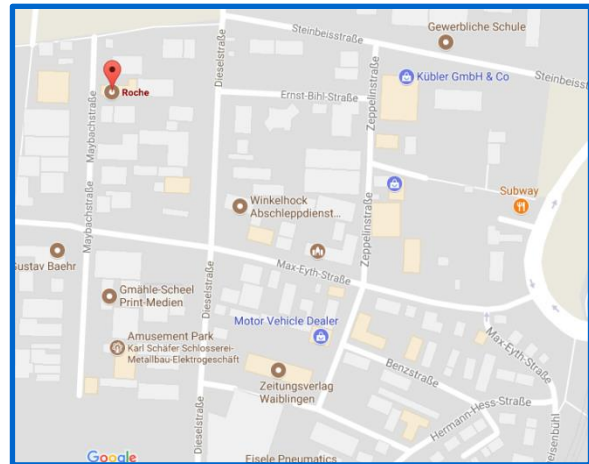

Anfahrt

So finden Sie uns

Roche PVT GmbH
Maybachstraße 30
71332 Waiblingen

Telefon: +49 7151 95922-0
Fax: +49 7151 95922-10
Internet: www.roche-pvt.com

Aus Richtung A8 (Karlsruhe) und aus Richtung Stuttgart

- Am Autobahnkreuz Stuttgart Richtung ‚Stuttgart Zentrum‘ abfahren
- In Stuttgart immer der B14 in Richtung ‚Waiblingen / Nürnberg‘ folgen
- Nach dem Kappelbergtunnel die 2. Ausfahrt ‚Waiblingen Süd‘ abfahren
- An der 1. Ampelkreuzung rechts Richtung ‚Waiblingen Süd‘ abbiegen
- 2. Möglichkeit links Richtung ‚Industriegebiet Ameisenbühl / Bahnhof‘
- Am Bahnhof vorbeifahren, nach der Eisenbahnbrücke, links ins Industriegebiet ‚Ameisenbühl‘ (Max-Eyth-Straße) abbiegen
- 3. Möglichkeit rechts in die Maybachstraße abbiegen

Aus Richtung A8 (München)

- Abfahrt ‚Wendlingen‘ auf die B10 Richtung ‚Esslingen‘
- Von der B10 auf die B14 Richtung ‚Waiblingen / Fellbach‘ abfahren
- Nach dem Kappelbergtunnel die 2. Ausfahrt ‚Waiblingen Süd‘ abfahren
- An der 1. Ampelkreuzung rechts Richtung ‚Waiblingen Süd‘
- 2. Möglichkeit links Richtung ‚Industriegebiet Ameisenbühl / Bahnhof‘
- Am Bahnhof vorbeifahren, nach der Eisenbahnbrücke links ins Industriegebiet ‚Ameisenbühl‘ (Max-Eyth-Straße) abbiegen
- 3. Möglichkeit rechts in die Maybachstraße abbiegen

Aus Richtung A81 (Heilbronn) und aus Richtung Ludwigsburg

- Ausfahrt ‚Ludwigsburg Süd‘ abfahren
- Auf der Schwieberdinger Straße immer geradeaus, durch Ludwigsburg, in Richtung ‚Waiblingen‘ fahren
- Durch Neckarrens und Hegnach fahren
- Nach Ortsschild ‚Waiblingen‘ die 2. Möglichkeit rechts ins Industriegebiet ‚Ameisenbühl‘ abfahren (Max-Eyth-Straße)
- Die 3. Möglichkeit rechts in die Maybachstraße abbiegen